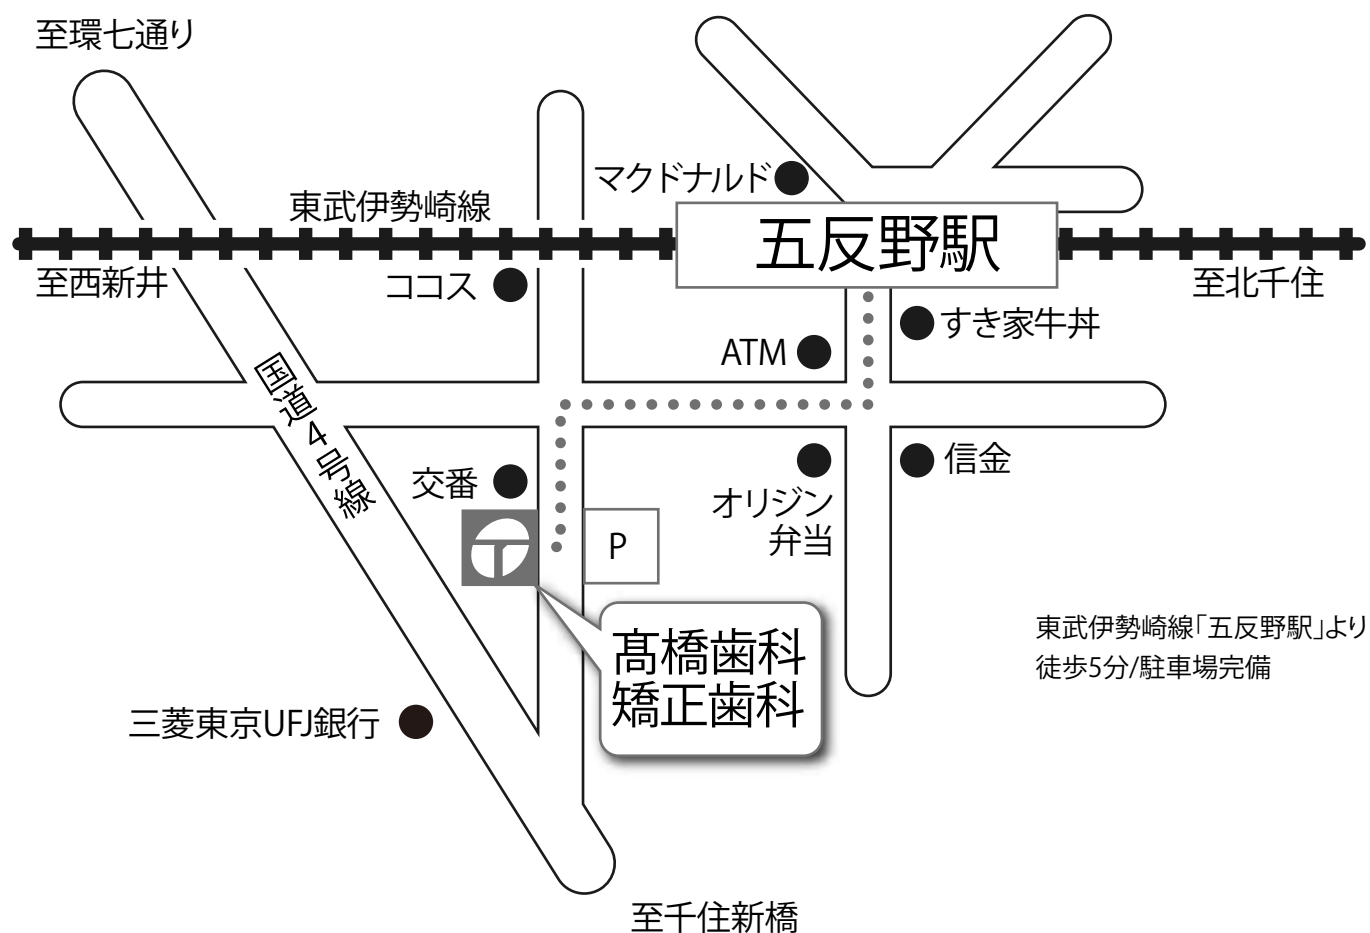

高橋歯科矯正歯科

〒120-0015 東京都足立区足立4-22-11
TEL 03-3840-3403

電車で来られる方

- 1 五反野駅の改札は1つだけです。
改札を出ましたら、左に道沿いにお進み下さい。牛丼「すき家」や本屋がある方向です。
- 2 1つめの信号を右に曲がります。角に「オリジン弁当」があります。
- 3 1つめの信号を左に曲がります。曲がってすぐに交番があります。
- 4 50メートルほど進みますと、通りの右側に当院がございます。